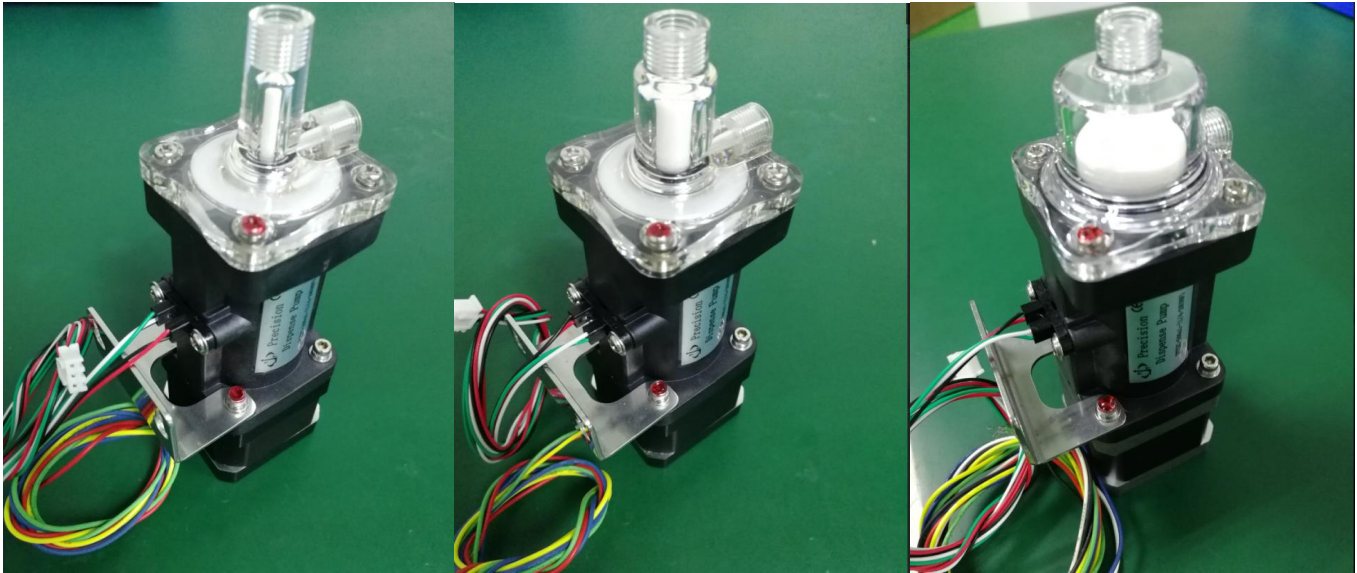

柱塞泵

常用流量实物外形图片：

100UL

500UL

5000UL

外形尺寸图：（mm）

备注：除了泵头大小不同，其余外形尺寸参数基本一致。